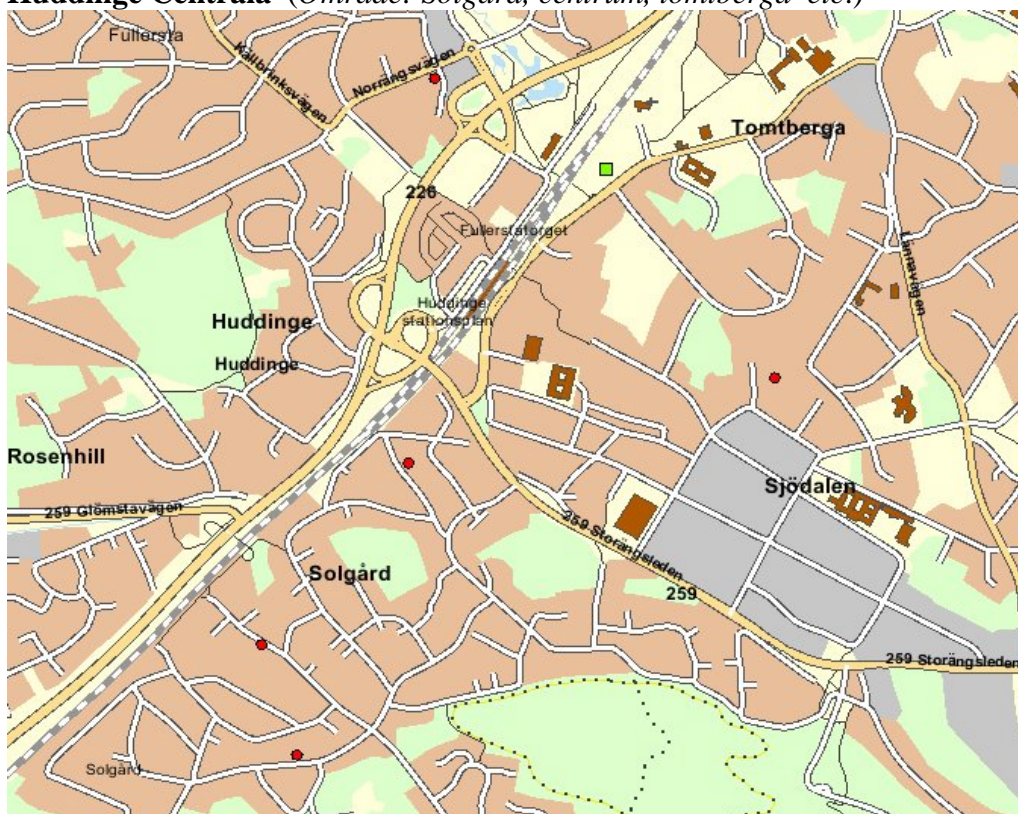

Huddinge Centrala (Område: Solgård, centrum, tomteberga etc.)

0 inbrott (kartan är från tidigare tillfälle)

Huddinge Sjödalen (Område: Myrängen, Stensången, Solfagra, Hörningsnäs, Balingsnäs, Gladö Kvarn, Ådran etc.)